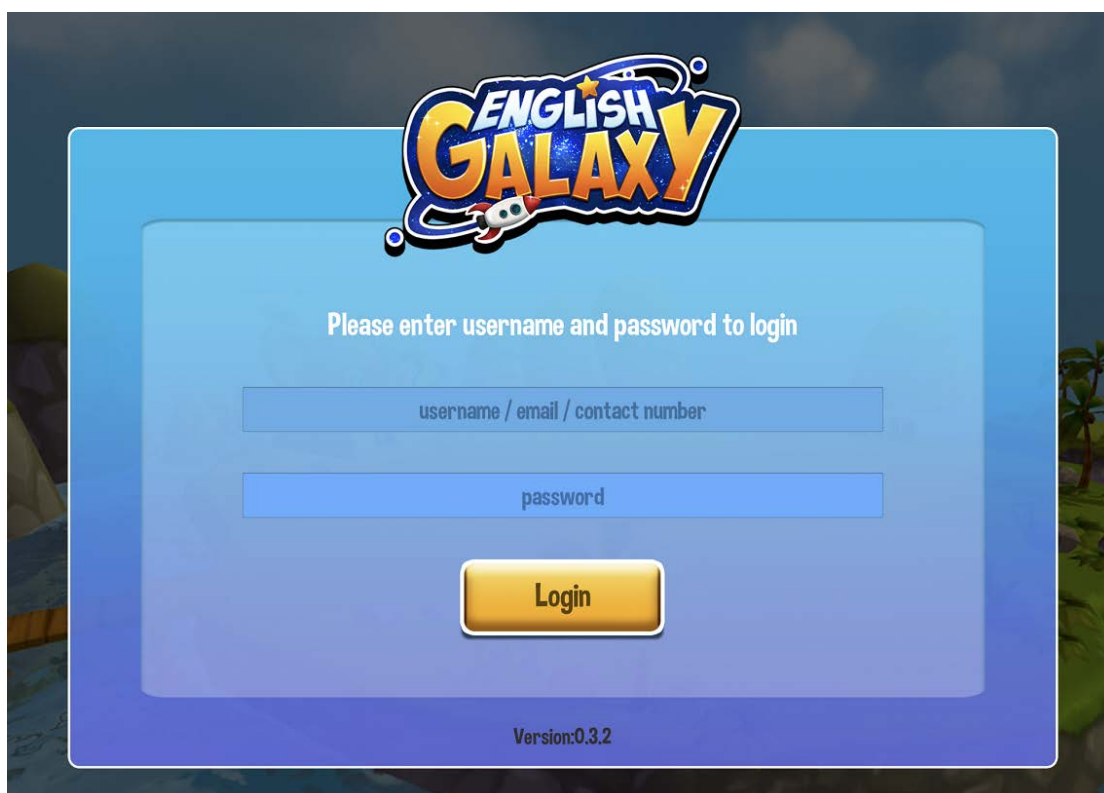

哪里可以找到激活码？

- “银河英语”：可在配套教材上找到。
- “银河汉语”：可在配套教材上找到。
- KIZVR 与“丛林猎影”：可在 KIZVR 套装附带的激活卡上找到。

激活您的产品

序列号  
2220 0091 8352

激活码  
5K24LRZV6BT5

请保证在同一个账号下，激活您所有需要使用的教材级别

银河英语学生

产品名称	序列号	激活时间	有效时间	状态
银河英语 入门级A	219000000142		-	已激活
银河英语 入门级B	219000008102		-	已激活
银河英语 1A	219000016092		-	已激活
银河英语 3A	222000960506		-	已激活

#### 第四步 启动“银河英语”程序，下载。即可开始游戏！

初次运行，请输入之前注册“悠游教学通”的邮箱地址与密码 login

游戏过程中，不同的“星系”，表示不同的教材级别。具体情况如下：

表示该级别内容**已激活并下载**

您可进入每个星球（教学单元），进行游戏

表示该级别**已激活，尚未下载到终端**

请点击 Download，下载后再进行游戏

表示该级别**尚未激活**